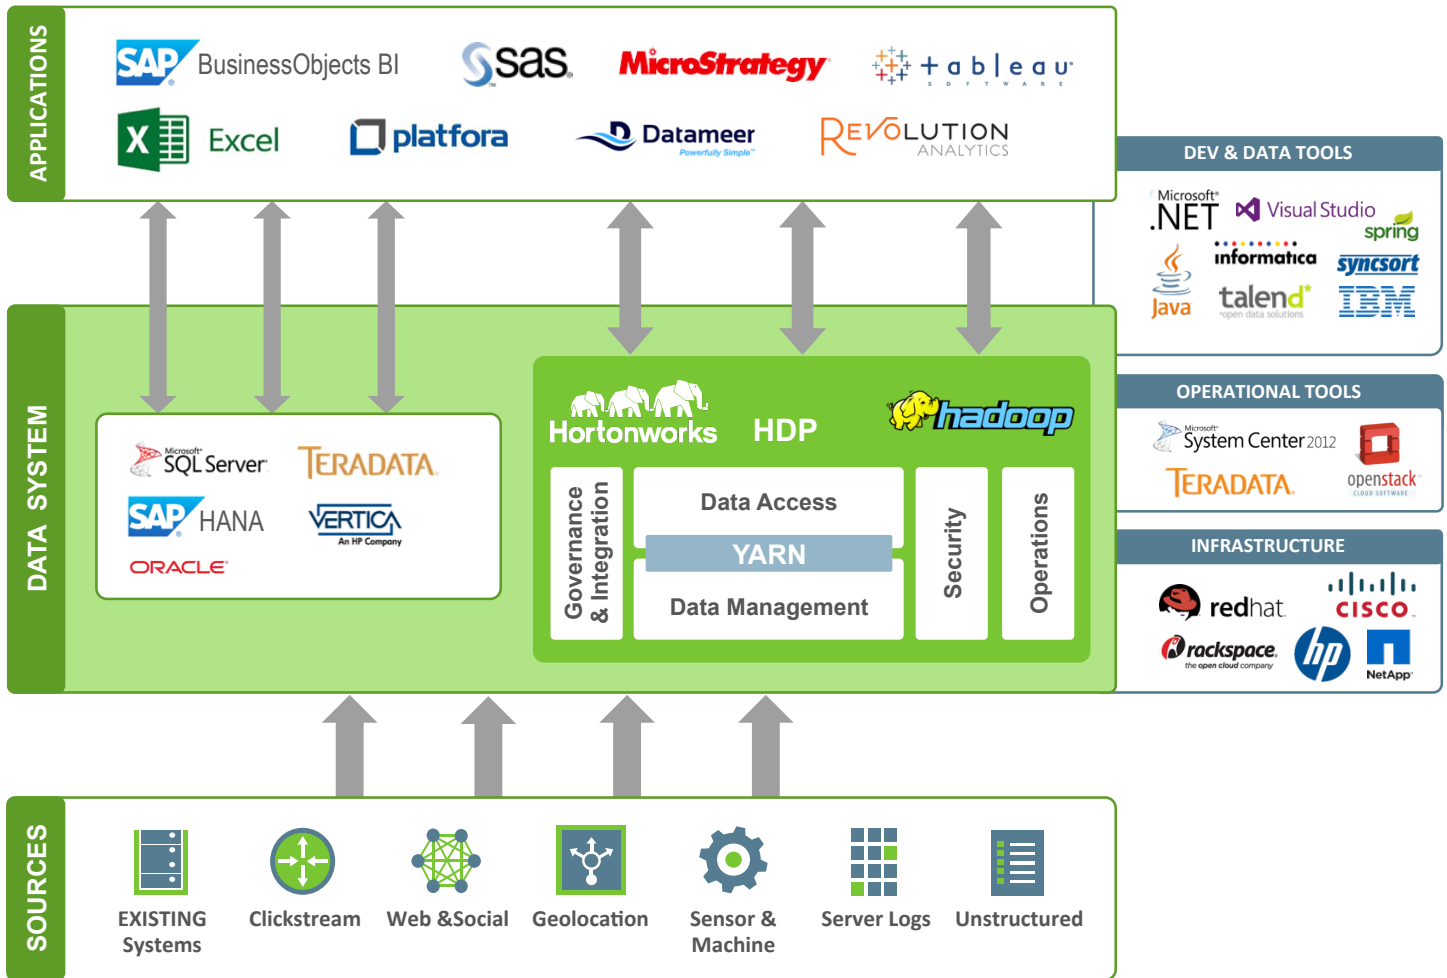

Hortonworks Data Platform 2.3

Apache™ Hadoop®: Enterprise-class, Enterprise-ready

Apache™ Hadoop® 은 기업의 요구사항을 만족시키기 위해 혁신적으로 진화했으며, 다양한 플랫폼 기술에 요구되는 기반 기능들을 포함합니다.

데이터 관리

수평 확장 저장 계층에 막대한 양의 데이터를 저장하고 처리.

데이터 접근

고객 데이터를 다양한 방법으로 접근하고 상호 작용. - 배치, 인터랙티브, 실시간 용도를 포함.

데이터 거버넌스 및 통합

데이터를 쉽고 빠르게 불러와 정책에 따라 관리.

보안

인증, 권한, 계정 및 데이터 보호의 요구사항 모두 만족.

운영

대형 Hadoop 클러스터를 배포, 관리, 감시 및 운영.

Hortonworks. 우리는 Hadoop 전문 기업입니다.

Hortonworks는 빅 데이터의 저장, 관리 및 분석을 위한 오픈소스 플랫폼인 Apache Hadoop의 선도적인 상업 벤더입니다. 당사의 Apache Hadoop 배포판인 Hortonworks Data Platform은 기업들에게 개방적이며 안정적인 바탕을 제공하며, 빅 데이터 솔루션을 개발하고 배포할 성장중인 생태계입니다.

Hortonworks는 Hadoop에 대한 정보를 제공하는 신뢰받는 소스이며, Apache 커뮤니티와 함께 Hortonworks는 Hadoop을 기업용 데이터 플랫폼으로 만들고 있습니다. Hortonworks는 비교할 수 없는 기술적인 지원, 교육 및 인증 프로그램을 기업들, SI 업체들, 그리고 기술 벤더들에게 제공합니다.

더 많은 정보를 위해
www.hortonworks.com
을 방문하거나 02-6001-3468 으로
전화하시기 바랍니다.